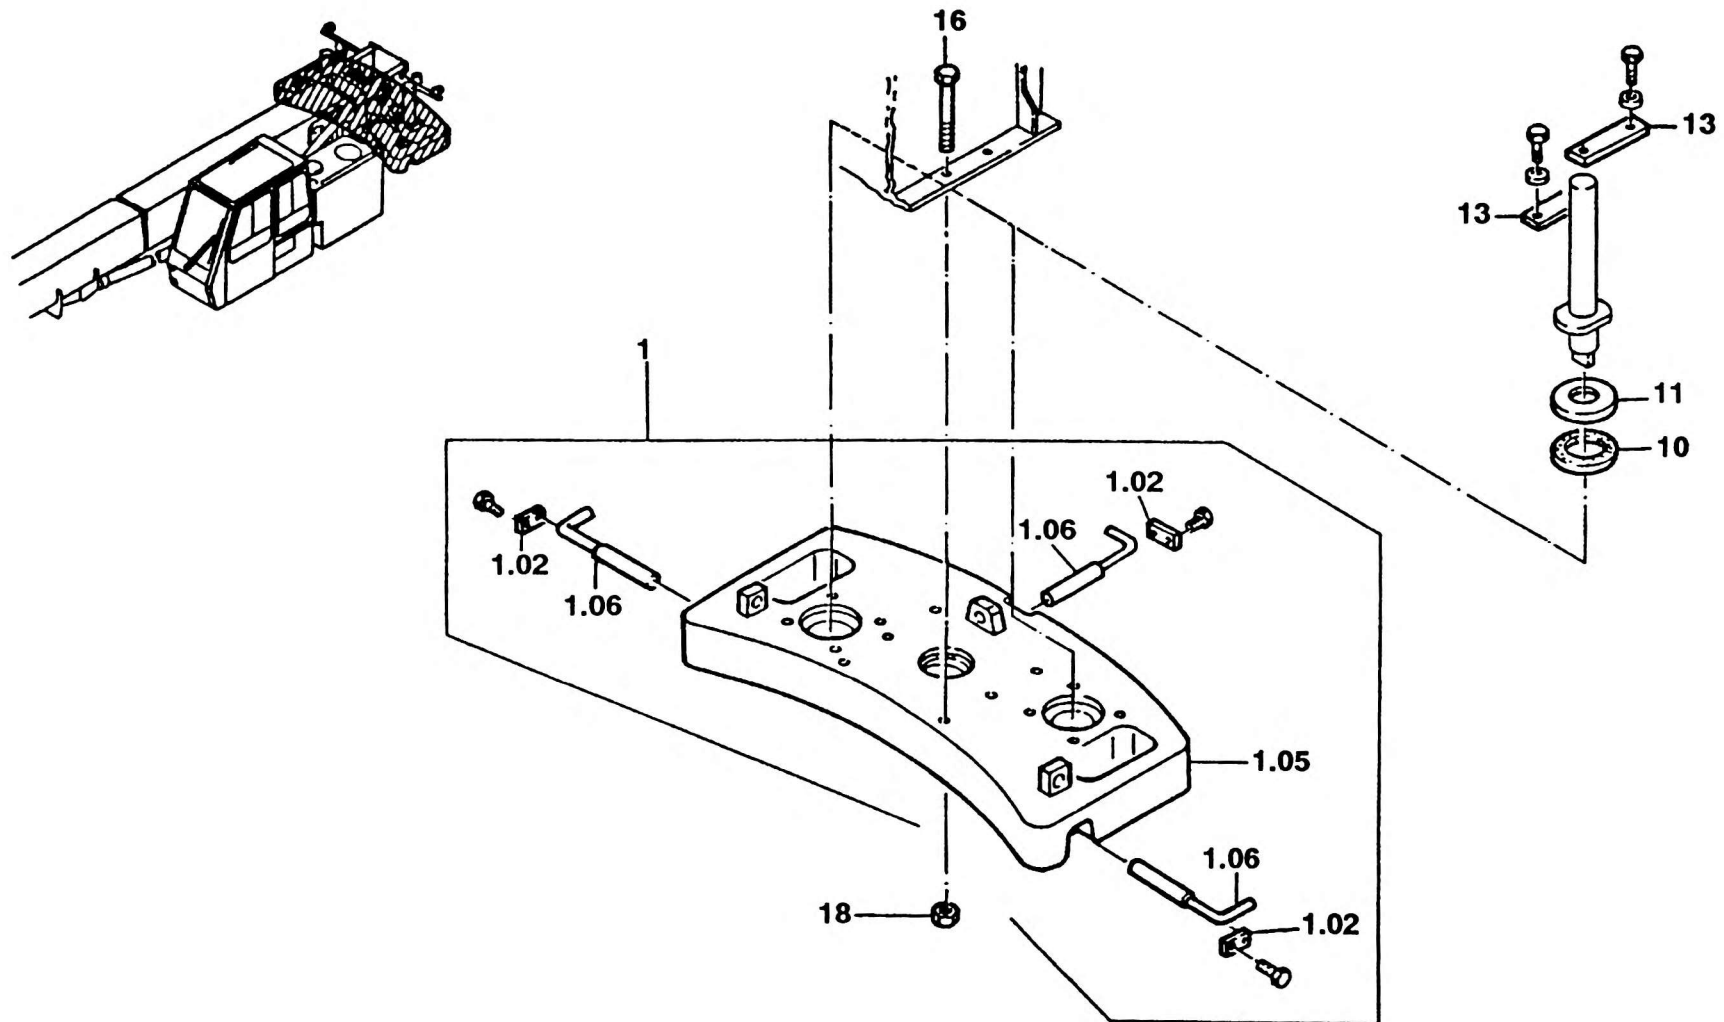

GEGENGEWICHT (GRUNDAUSSTATTUNG)  
COUNTERWEIGHT (STANDARD VERSION)

BILDTAFEL PICTORIAL DISPLAY			KMK 4080 BE 650 G 216
09.91	2221591-ETL	1/1	

A09\_078

2 084 352 de/en